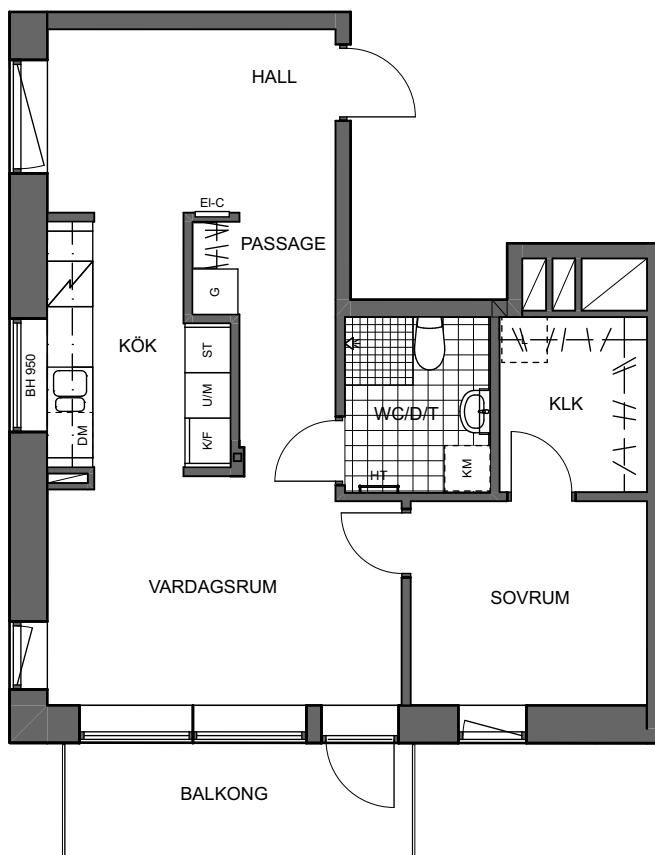

ITERATIONEN 4

NELLY SACHS GATA 2

Antal rum: 2 RoK
Storlek: 55,0 kvm

Plan: 1-2
Lägenhet: 1101, 1201

HUFU

Reservation för ev. ändringar och ytavvikelser.

ST	Städsåp	TM	Tvättmaskin	K	Kylskåp		Kapphylla
G	Garderob	TT	Torktumlare	F	Frys	EI-C	El och mediacentral
FG	Flyttbar garderob	KM	Kombimaskin	K/F	Kyl/Frys	HT	Handdukstork
L	Linneskåp	DM	Diskmaskin		Häll	BH	Anger bröstninghöjd*
FRD	Förråd, skåp	(BDM)	Förberett för bänkdiskmaskin				
HS	Högsåp	M	Mikrovågsugn i översåp				
AVL	Avlastningshylla	M/U	Ugn samt mikrovågsugn				

*OBS Bröstninghöjd = 0,6 m över färdigt golv om inte annat anges

Bänkskiva ovan TM/TT/KM

SKALA 1:100 METER